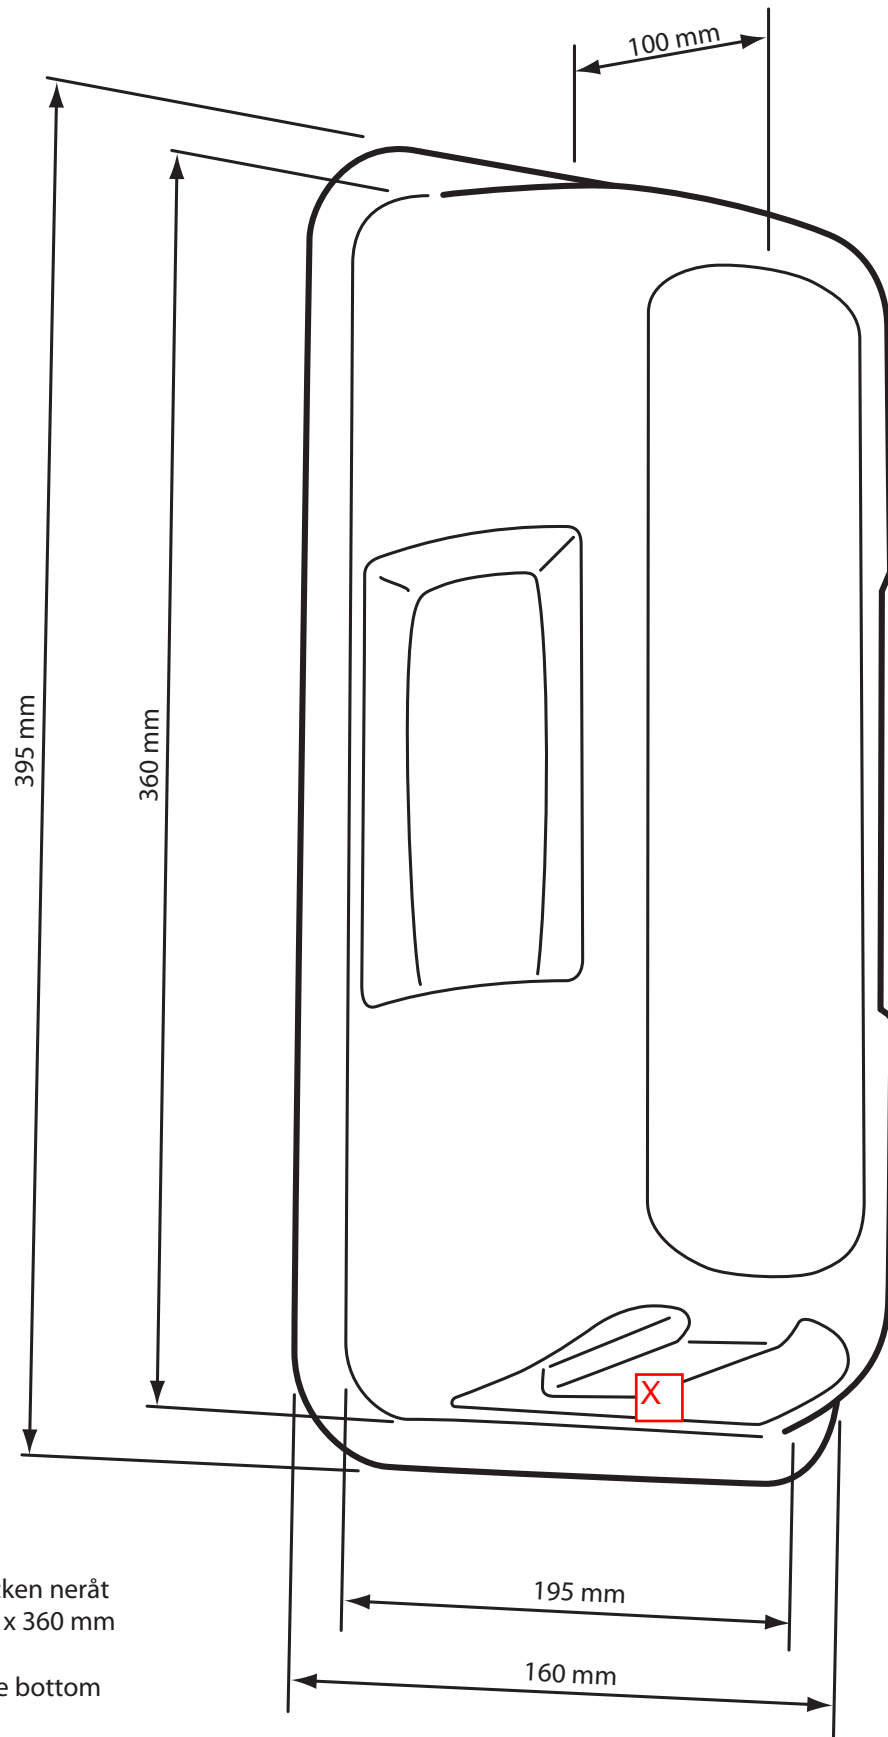

Monteringsanvisning Stuvfack LS100/LS101

Mounting instruction Storage box LS100/LS101

BALTIC art. 8904
indbygningsbox til
LifeSaver
-Se også 8904-
boreskabelon.pdf

Monteras med stödclacken neråt
Håltagning (b x h) 160 x 360 mm

To be mounted with the bottom
support downwards
Size of hole (w x h) 160 x 360 mm

Monteras med
bundstøtten nedad
- se X

Hjørne radius:
r=18,
Hulbor Ø = 36