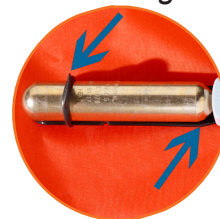

- Nyt eksklusivt metal klikspænde gør af- og påtagning til en leg
- Nyt blødt ydermateriale så vesten følger kroppen
- Eksklusivt og meget cool carbon-look
- Hviler på skuldrene - hænger ikke på nakken
- Avanceret ryggjord med ventilation og komfort bagside
- Soft-Loop Harness / Livsele. Skridtgjord 30mm
- Inspektionsvindue til kontrol af status på udløser og patron
- Patronsikring så CO2 patronen ikke kan gå løs
- Harness / Livsele er godk. iflg. CE EN/ISO 12401
- CE EN/ISO 12402-3 godkendt redningsvest i 150N klassen
- 38g patron, 190N opdrift. For personer 40-120 kg. Bryst 70-150 cm.
- Reservedele: CO₂ Patron: 2438 til 190N versionen Udløser 2407
- Tilbehør: Lys 2401, Sprayhood 2516

Patronsikring ▼