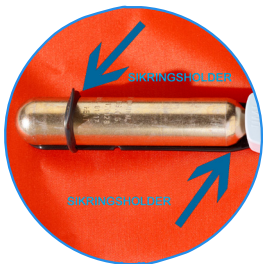

COMPACT 100A

- Den hidtil letteste og mest smidige og behagelige oppustelige vest
- Ekstra kort og slank model glider ikke opp
- ProSensor inspektionsvindue sikrer at du alltid kan se om vesten er klar
- Patronsikring sikrer at patronen sitter fast
- Fleeceforet krave og skridtgjord
- Klikspænde med nem justering
- ISO 12402-4 godkendt automatisk redningsvest i 100N klassen
- 100N opdrift, 20g CO2 patron.
- For person 30-110 kg. Bryst 70-130 cm.
- Reservedele: Patron 2420, udløser 2520 el. 2407