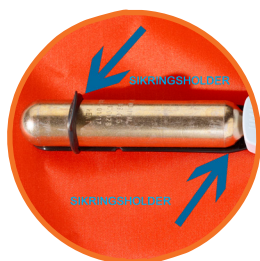

COMPACT 100

Manuel oppustning

-til Rosport, Kajak, SUP og Kano hvor bevægelsesfrihed er afgørende

- Redningsvest velegnet til rosport, kano, kajak, SUP hvor bevægelsesfrihed er vigtig
- Fronten spidser til under brystet og har minimal bredde.
- Ekstra kort og slank model der ikke glider op
- ProSensor vindue sikrer at du altid kan se om vesten er klar
- CO₂ patronsikring sikrer at patronen altid sidder fast - en vigtig detalje ved stadig bevægelse af overkroppen.
- Fleeceforet krave og aftagelig skridtgjord
- Klikspænde i siden med nem justering
- ISO 12402-4 / 12402-6 godkendt manuel redningsvest i 100N klassen
- 100N opdrift, 20g CO₂ patron
- Manuel udløsning
- Farver: Navy eller Rød
- For svømmekyndige personer 30-110 kg. Bryst 70-130 cm.
- Reservedel: 20 g. CO₂ patron, art. 2420.

Inspektionsvindue og Patronsikring

BAL TIC[®]
LIFEJACKETS SWEDEN