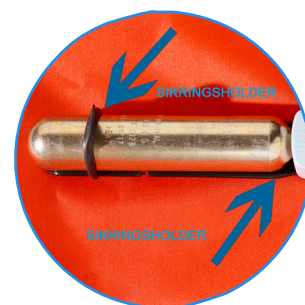

FORCE 190 Racing

- **FORCE 190** findes i 3 versioner:
- AH version med Harness, SLA version med Harness, Sprayhood, Lys, AIS/PLB vindue samt AH med Hammar udløser
- Ergonomisk og kort udformning sikrer tæt pasform der samtidig er utrolig behagelig
- Ny lukke-konstruktion der er let betjent og samtidig gør at vesten sidder meget stabilt på kroppen.
- ProSensor inspektionsvindue sikrer at du altid kan se om vesten er klar
- CO₂ patronsikring sikrer at patronen altid sidder fast
- Aftagelig skridtgjord (ikke vist)
- EN/ISO 12402-3 godkendt redningsvest i 150N klassen med harness iflg. EN/ISO 12401
- 190N opdrift, 38g CO₂ patron.
- SLA versionen opfylder World Sailing OSR 5.2, MoMu 0,1,2,3
- For personer 40-120 kg. Bryst 70-150 cm.
- Reservedele: CO₂ Patron 2438, Udløser 2407, Hammar kit 2452