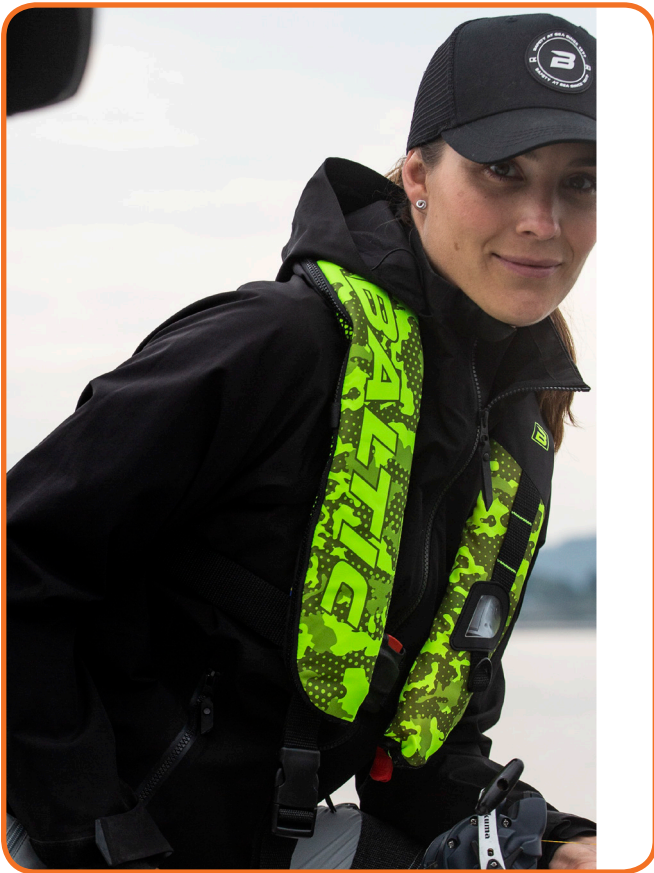

MAKO FISHER

- MAKO er en nydesignet vest specielt til lystfiskere
- Udløserenheden er placeret i venstre side
- Ekstra kort model - godt sammen med waders!
- Fleeceforet krave
- Net-inderlomme til f.eks. motorcontrol
- Spraytæt lynlåslomme
- Ekstra webbing til grejbefæstigelse
- Letbetjent klikspænde
- Aftagelig skridtgjord
- Inspektionsvindue så du kan se om vesten er klar
- CO₂ patronsikring sikrer at patronen ikke kan gå løs
- CE EN/ISO 12402-3 godkendt i 150N klassen
- 33g patron, 165N opdrift. For personer 40 kg. Bryst o. 70 cm.
- Reservedele: 33g CO₂ patron 2433, Udløser 2407
- Ekstraudstyr: SOLAS godkendt nødlys 2401